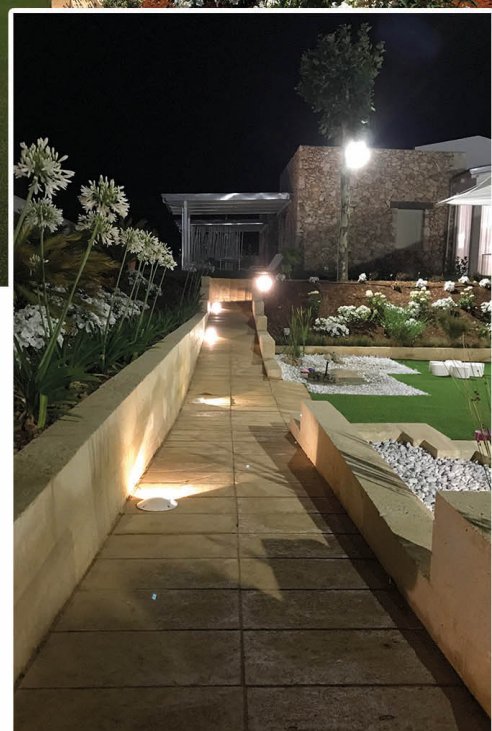

DELTAGARDEN, IL VERDE SU MISURA

*Progetto selezionato
dalla rivista internazionale
Paysage Il giardino Italiano 2018*

**DELTAGARDENCENTER**
il verde su misura

MAGLIE Via Scorrano e via Cutrofiano Km 17,3
Info: 0836 485217 info@deltagarden.it • www.deltagarden.it
Orari di apertura: 8,00 - 12,00 / 16,00 - 19,00 • Lunedì chiuso